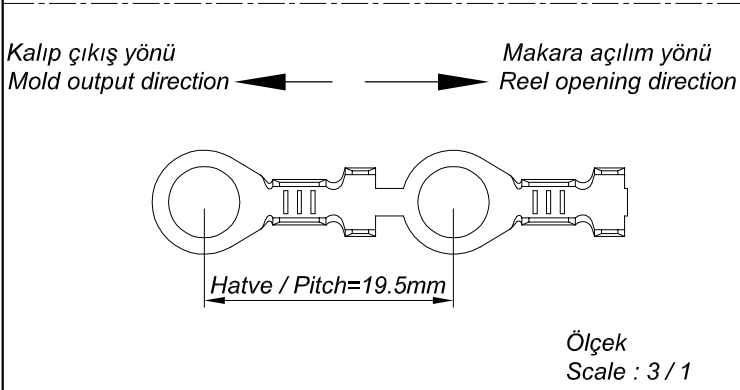

PARÇA KODU PART CODE	PARÇA ADI PART NAME	s ÖLÇÜSÜ (KALINLIK) s MEASURE (THICKNESS)	Malzeme Material	Kaplama / Coating		
				SN	AG	Nİ
TŞ 2482 DP	1 NO 3.TERMINAL Ø5.3 =DP=	0.50±0.05	(CuZn30) Pirinç / Brass	-	-	-
TŞ 2482 RP	1 NO 3.TERMINAL Ø5.3 =RP=	0.50±0.05	(CuZn30) Pirinç / Brass	-	-	-
TŞ 2482 RPK	1 NO 3.TERMINAL Ø5.3 =RPK=	0.50±0.05	(CuZn30) Pirinç / Brass	+	-	-
TŞ 2482 DPK	1 NO 3.TERMINAL Ø5.3 =DPK=	0.50±0.05	(CuZn30) Pirinç / Brass	+	-	-

Perspektif  
Perspective

Kablo Kesiti  
Wire Section : 1 - 2.5 mm<sup>2</sup>

Resim üzerinden ölçü almayınız  
do not measure on drawing

Tarih / Date	18.05.2016	İmza /Signature	Ölçek /Scale		
Çizen / Desing	T.Topçu		5 / 1	01	
Onay / Approval	S.Gölcük			No	Değişiklik / Revision
					Tarih/Date

Parça Adı:  
Part Name

1 NO 3.TERMINAL Ø5.3

Parça Kodu:  
Part Code

TŞ 2482