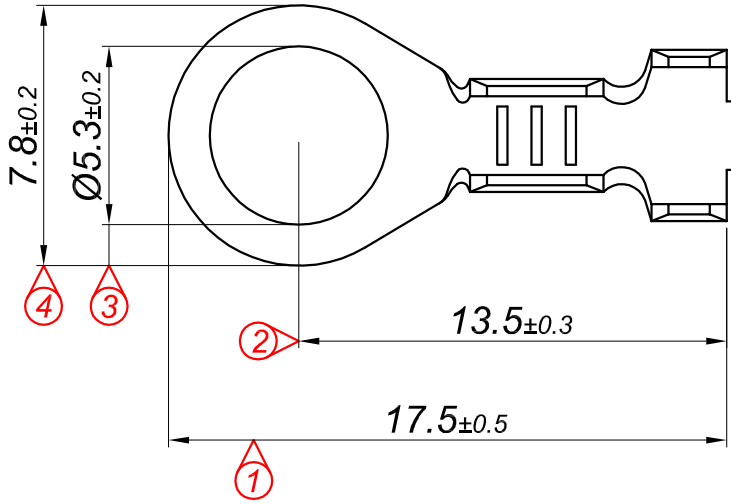

PARÇA KODU PART CODE	PARÇA ADI PART NAME	s ÖLÇÜSÜ (KALINLIK) s MEASURE (THICKNESS)	Malzeme Material	Kaplama / Coating		
				SN	AG	Nİ
TŞ 2482 DP	1 NO 3.TERMINAL Ø5.3 =DP=	0.50±0.05	(CuZn30) Pirinç / Brass	-	-	-
TŞ 2482 RP	1 NO 3.TERMINAL Ø5.3 =RP=	0.50±0.05	(CuZn30) Pirinç / Brass	-	-	-
TŞ 2482 RPK	1 NO 3.TERMINAL Ø5.3 =RPK=	0.50±0.05	(CuZn30) Pirinç / Brass	+	-	-
TŞ 2482 DPK	1 NO 3.TERMINAL Ø5.3 =DPK=	0.50±0.05	(CuZn30) Pirinç / Brass	+	-	-

Perspektif  
Perspective

Kablo Kesiti  
Wire Section : 1 - 2.5 mm<sup>2</sup>

Resim üzerinden ölçü almayınız  
do not measure on drawing

Tarih / Date	18.05.2016	İmza /Signature	Ölçek /Scale		
Çizen / Desing	T.Topçu		5 / 1	01	
Onay / Approval	S.Gölcük			No	Değişiklik / Revision
					Tarih/Date

Parça Adı:  
Part Name

1 NO 3.TERMINAL Ø5.3

Parça Kodu:  
Part Code

TŞ 2482