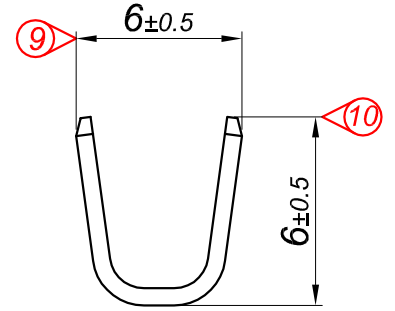

PARÇA KODU PART CODE	PARÇA ADI PART NAME	s ÖLÇÜSÜ (KALINLIK) s MEASURE (THICKNESS)	Malzeme Material	Kaplama / Coating		
				SN	AG	Nİ
TŞ 2482 DP	1 NO 3.TERMINAL Ø5.3 =DP=	0.50±0.05	(CuZn30) Pirinç / Brass	-	-	-
TŞ 2482 RP	1 NO 3.TERMINAL Ø5.3 =RP=	0.50±0.05	(CuZn30) Pirinç / Brass	-	-	-
TŞ 2482 RPK	1 NO 3.TERMINAL Ø5.3 =RPK=	0.50±0.05	(CuZn30) Pirinç / Brass	+	-	-
TŞ 2482 DPK	1 NO 3.TERMINAL Ø5.3 =DPK=	0.50±0.05	(CuZn30) Pirinç / Brass	+	-	-

Perspektif  
Perspective

Kablo Kesiti  
Wire Section : 1 - 2.5 mm<sup>2</sup>

Resim üzerinden ölçü almayınız  
do not measure on drawing

Tarih / Date	18.05.2016	İmza /Signature	Ölçek /Scale		
Çizen / Desing	T.Topçu		5 / 1	01	
Onay / Approval	S.Gölcük			No	Değişiklik / Revision
					Tarih/Date

Parça Adı:  
Part Name

1 NO 3.TERMINAL Ø5.3

Parça Kodu:  
Part Code

TŞ 2482