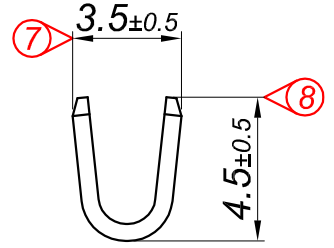

PARÇA KODU PART CODE	PARÇA ADI PART NAME	s ÖLÇÜSÜ (KALINLIK) s MEASURE (THICKNESS)	Malzeme Material	Kaplama / Coating		
				SN	AG	Nİ
TŞ 2482 DP	1 NO 3.TERMINAL Ø5.3 =DP=	0.50±0.05	(CuZn30) Pirinç / Brass	-	-	-
TŞ 2482 RP	1 NO 3.TERMINAL Ø5.3 =RP=	0.50±0.05	(CuZn30) Pirinç / Brass	-	-	-
TŞ 2482 RPK	1 NO 3.TERMINAL Ø5.3 =RPK=	0.50±0.05	(CuZn30) Pirinç / Brass	+	-	-
TŞ 2482 DPK	1 NO 3.TERMINAL Ø5.3 =DPK=	0.50±0.05	(CuZn30) Pirinç / Brass	+	-	-

Perspektif  
Perspective

Kablo Kesiti  
Wire Section : 1 - 2.5 mm<sup>2</sup>

Resim üzerinden ölçü almayınız  
do not measure on drawing

Tarih / Date	18.05.2016	İmza /Signature	Ölçek /Scale		
Çizen / Desing	T.Topçu		5 / 1	01	
Onay / Approval	S.Gölcük			No	Değişiklik / Revision
					Tarih/Date

Parça Adı:  
Part Name

1 NO 3.TERMINAL Ø5.3

Parça Kodu:  
Part Code

TŞ 2482