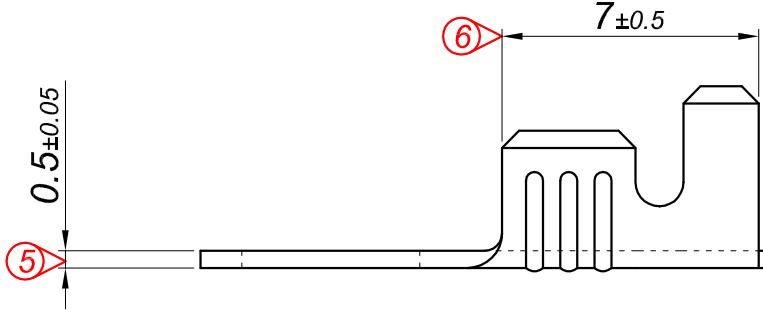

PARÇA KODU PART CODE	PARÇA ADI PART NAME	s ÖLÇÜSÜ (KALINLIK) s MEASURE (THICKNESS)	Malzeme Material	Kaplama / Coating		
				SN	AG	Nİ
TŞ 2482 DP	1 NO 3.TERMINAL Ø5.3 =DP=	0.50±0.05	(CuZn30) Pirinç / Brass	-	-	-
TŞ 2482 RP	1 NO 3.TERMINAL Ø5.3 =RP=	0.50±0.05	(CuZn30) Pirinç / Brass	-	-	-
TŞ 2482 RPK	1 NO 3.TERMINAL Ø5.3 =RPK=	0.50±0.05	(CuZn30) Pirinç / Brass	+	-	-
TŞ 2482 DPK	1 NO 3.TERMINAL Ø5.3 =DPK=	0.50±0.05	(CuZn30) Pirinç / Brass	+	-	-

Perspektif  
Perspective

Kablo Kesiti  
Wire Section : 1 - 2.5 mm<sup>2</sup>

Resim üzerinden ölçü almayınız  
do not measure on drawing

Tarih / Date	18.05.2016	İmza /Signature	Ölçek /Scale		
Çizen / Desing	T.Topçu		5 / 1	01	
Onay / Approval	S.Gölcük			No	Değişiklik / Revision
					Tarih/Date

Parça Adı:  
Part Name

1 NO 3.TERMINAL Ø5.3

Parça Kodu:  
Part Code

TŞ 2482